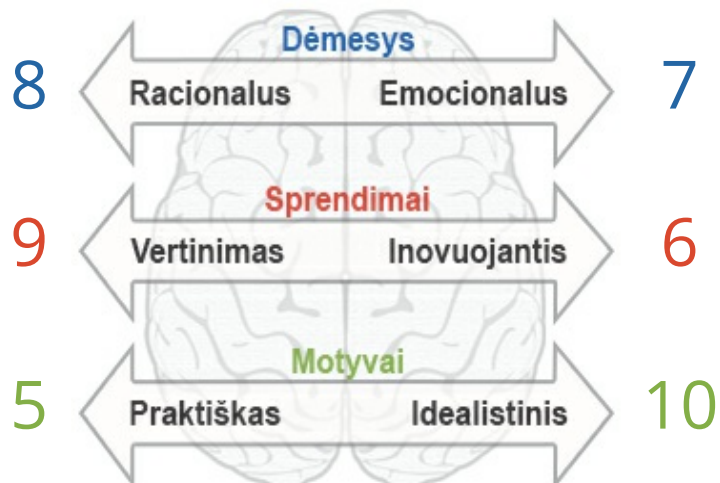

## I Emocinė branda

Grupės emocinės brandos vidurkis matomas dešinėje.

Imties vidurkis yra 100.

Kaip plačiai yra išsibarstę grupės EQ rezultatai?

Kokie "Smegenų stiliai" yra grupėje?

## II Talentai

"Smegenų talentai" mažėjančia tvarka.

- Prioretizavimas
- Kritinis mąstymas
- Vizija
- Duomenų apdorojimas
- Projektavimas
- Modeliavimas
- Apmąstymas
- Problemų sprendimas
- Verslumas
- Emocinės išvalgos
- Ryšiai
- Adaptacija
- Dėmesys
- Atsparumas
- Proaktyvumas
- Bendradarbiavimas
- Vaizduotė
- Rizikos toleravimas